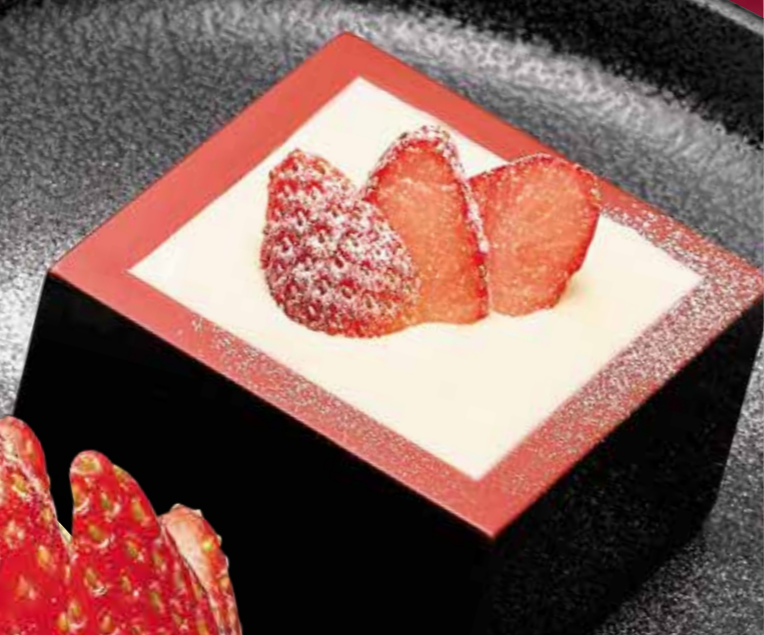

『プレミアム
いちご
パフェ』
1,280円(税別)

数量
限定

いちご
14粒
使用

『いちごの
宝箱』
480円(税別)